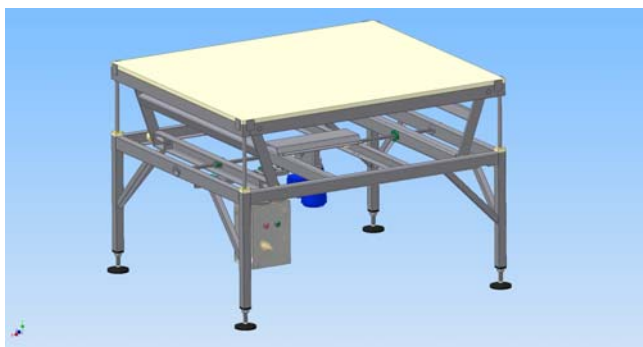

## Arbeidsbord-skjærebord. El.regulerbar høyde

Artikkel Nr. 19116

Arbeidsbord LxB: 1400x1200 / H:750-1000mm.

### Arbeidsbord-skjærebord

#### Bruksområde:

Bord til bruk ved arbeidsstasjoner der det er begrenset plass og påkrevd med individuell høydejustering.

#### Teknisk beskrivelse:

**Plassbehov:** «Bordets lengde, bredde og løftehøgde kan tilpasses kundens behov.»

**Arbeidsområde:** 750-1000mm

**Drift:** Elektrisk drift. Betjent med trykknapper

**Hastighet:** Fast