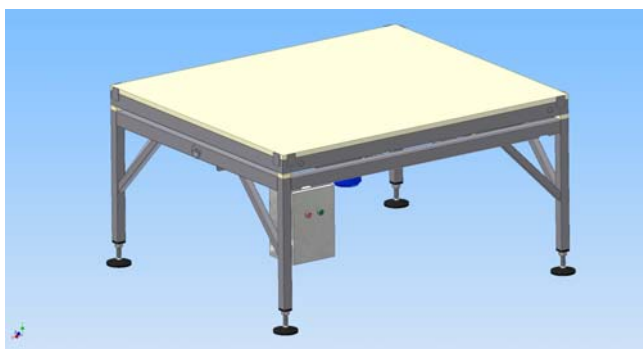

## Arbeidsbord-skjærebord. El.regulerbar høyde

Artikkel Nr. 19116

Arbeidsbord LxB: 1400x1200 / H:750-1000mm.

### Arbeidsbord-skjærebord

#### Bruksområde:

Bord til bruk ved arbeidsstasjoner der det er begrenset plass og påkrevd med individuell høydejustering.

#### Teknisk beskrivelse:

**Plassbehov:** «Bordets lengde, bredde og løftehøgde kan tilpasses kundens behov.»

**Arbeidsområde:** 750-1000mm

**Drift:** Elektrisk drift. Betjent med trykknapper

**Hastighet:** Fast