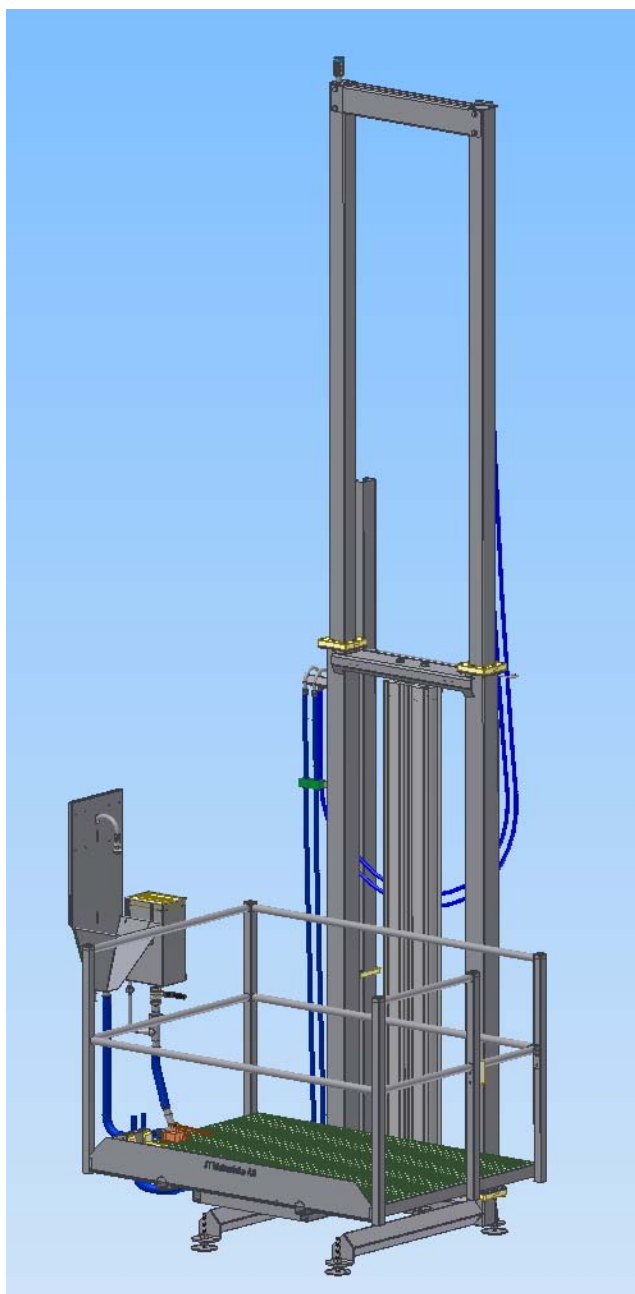

Arbeidsplattform med framskyvbar platt

Artikkel Nr. 19769

Arbeidsplattform LxB: 1500x1100 / H: 380-2380mm.

Arbeidsplattform / personløfter

Bruksområde:

Arbeidsplattform til bruk ved arbeidsstasjoner der det er begrenset plass og påkrevd med individuell høydejustering.

Teknisk beskrivelse:

Plassbehov: «Plattformens lengde, bredde og løftehøgde kan tilpasses kundens behov.»

Arbeidsområde: 380-2380mm
Framskyvbar 300mm

Drift: Pneumatisk. Betjent med fotpedal

Hastighet: Justerbar

Utførelse:
Stålkvalitet: Rustfritt stål AISI 304. Syredypet.
Med sklisikker rist i glassfiber

Kan utrustes med handvask som vist på bilde

Mekaniske komp: Korrosjonsbestandige utførelser fra anerkjente leverandører.

Tilførsel: Lufttrykk 6 bar m/ 10mm innvendig slangetilkobling.